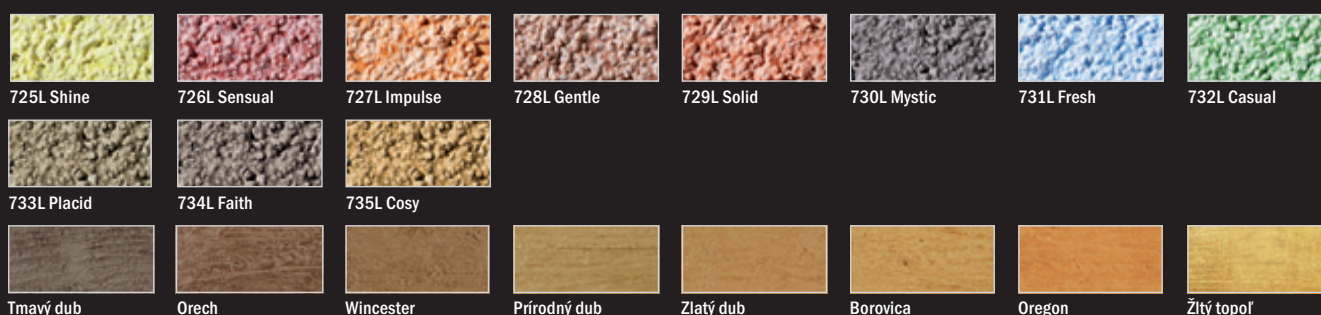

● K dispozícii výhradne pre výroby Baunit PuraTop/Color. ▲ K dispozícii výhradne pre výroby Baunit PuraTop/Color, Baunit StarTop/Color a GranoporTop/Color a CreativTop.

▲ Ako povrchová úprava ETICS môže byť použitý výhradne výrobok Baunit PuraTop/Color, Baunit StarTop/Color a Baunit CrystalTop (tento je k dispozícii len pre odtiene s číslom odtieňa končiacim číslicou 3 - 9).
Viac informácií na life.baunit.com.

● K dispozícii výhradne pre výrobky Baumit PuraTop/Color. ▶ K dispozícii výhradne pre výrobky Baumit StarTop/Color, PuraTop/Color, GranoporTop/Color a CreativTop.

▲ Ako povrchová úprava ETICS môže byť použitý výhradne výrobok Baumit PuraTop/Color, Baumit StarTop/Color a Baumit CrystalTop (tento je k dispozícii len pre odliene s číslom odlišia konciacim číslom 3 - 9).
Viac informácií na baumit.com.

Baumit Shades of White

*Odtieň W1200 StarWhite je k dispozícii pre výrobky Baumit StarTop/Color a Baumit CreativTop, ostatné odtiene z palety Shades of White sú k dispozícii pre výrobky Baumit StarTop/Color, Baumit CrystalTop, Baumit CreativTop a Baumit SilikonTop/Color.

Baumit Lasur

Baumit Glitter

Baumit Metallic

Baumit MosaikTop – Essential Line

Baumit MosaikTop – Natural Line

Upozornenie: Všetky zobrazené vzorky slúžia na prvú orientáciu vo farebnej palete pre jednotlivé výrobky. Mierné odchýlky medzi týmito zobrazením, vzorkami v reálnych vzorkovníciach, dodanými vzorkami výrobkov a dodaným materiálom sú spôsobené technológiou výroby a nemôžu byť predmetom reklamácie. Zhoda farebného odtieňa a štruktúry je možná len v rámci jednej výrobnej šarže.